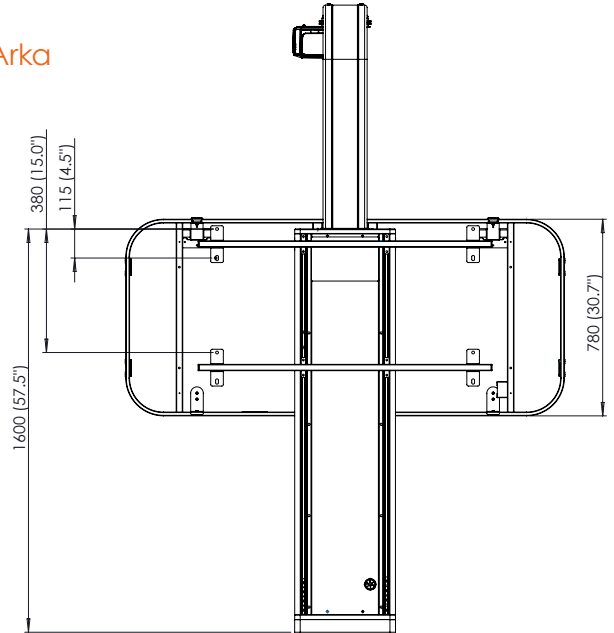

## TEKNİK ÇİZİMLER

ActivBoard Touch, Ayarlanabilir Sistem ve UST-P1 Projektör ile

BOYUT	'X'		'Y'		'Z'	
	± 10 mm	± 0.4 inç	+ 10 -30 mm	+0.4" - 1.2" inç	mm	inç
TAHTA BOYUTU - 88"	990	39,0	2242	88,3	2489	98,0

## TEKNİK ÇİZİMLER

ActivBoard Touch, Ayarlanabilir Sistem ve PRM-45A Projektör ile

BOYUT	'X'		'Y'		'Z'	
	± 10 mm	± 0.4 inç	+ 10 -30 mm	+ 0.4" -1.2" inç	mm	inç
TAHTA BOYUTU - 88"	1472	57,9	2242	88,3	2342	95,8