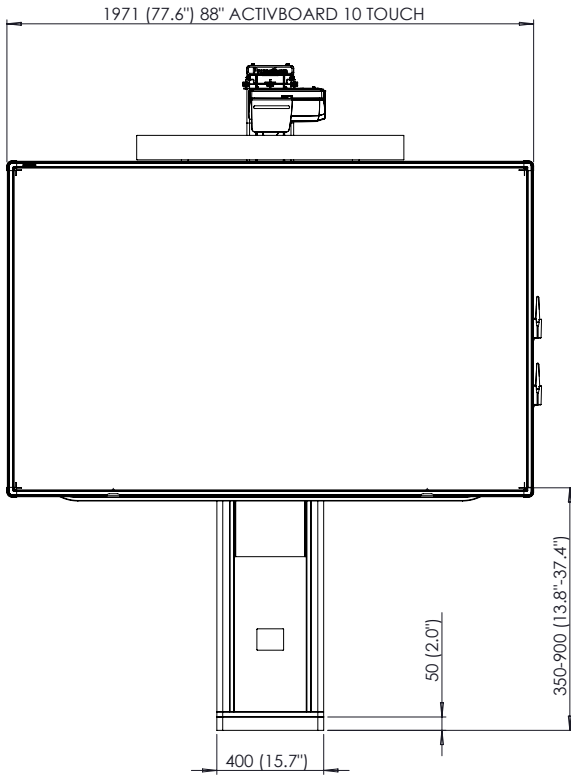

TEKNİK ÇİZİMLER

ActivBoard Touch, Ayarlanabilir Sistem ve UST-P1 Projektör ile

BOYUT	'X'		'Y'		'Z'	
	± 10 mm	± 0.4 inç	+ 10 -30 mm	+0.4" - 1.2" inç	mm	inç
TAHTA BOYUTU - 88"	990	39,0	2242	88,3	2489	98,0

Ön