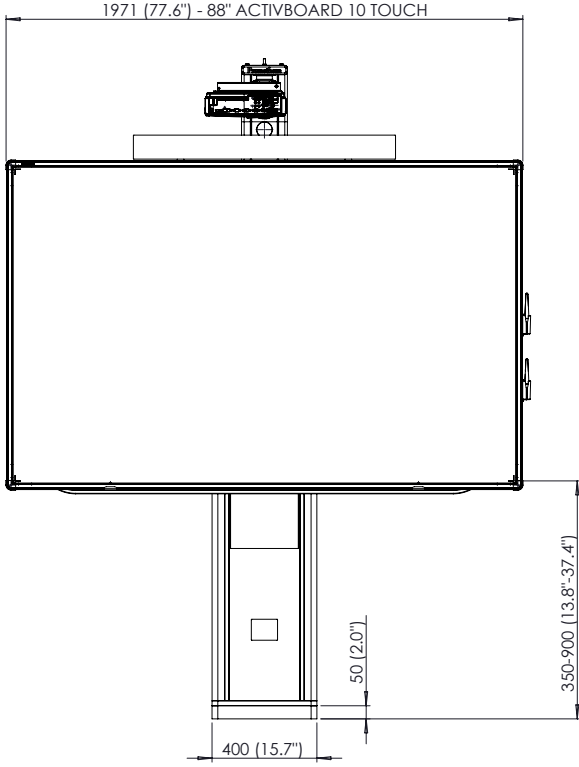

TEKNİK ÇİZİMLER

ActivBoard Touch, Ayarlanabilir Sistem ve PRM-45A Projektör ile

BOYUT	'X'		'Y'		'Z'	
	± 10 mm	± 0.4 inç	+ 10 -30 mm	+ 0.4" -1.2" inç	mm	inç
TAHTA BOYUTU - 88"	1472	57,9	2242	88,3	2342	95,8

Ön