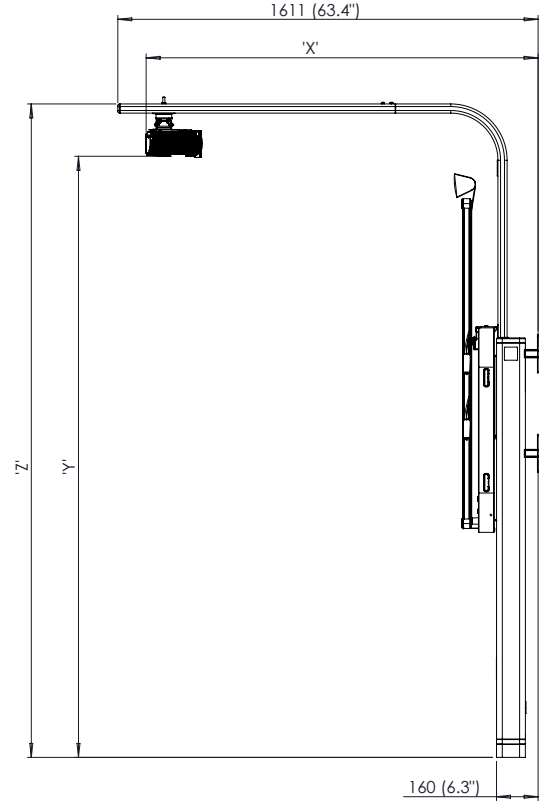

TEKNİK ÇİZİMLER

ActivBoard Touch, Ayarlanabilir Sistem ve PRM-45A Projektör ile

BOYUT	'X'		'Y'		'Z'	
	± 10 mm	± 0.4 inç	+ 10 -30 mm	+ 0.4" -1.2" inç	mm	inç
TAHTA BOYUTU - 88"	1472	57,9	2242	88,3	2342	95,8

Ön

Yan

Üst

Arka