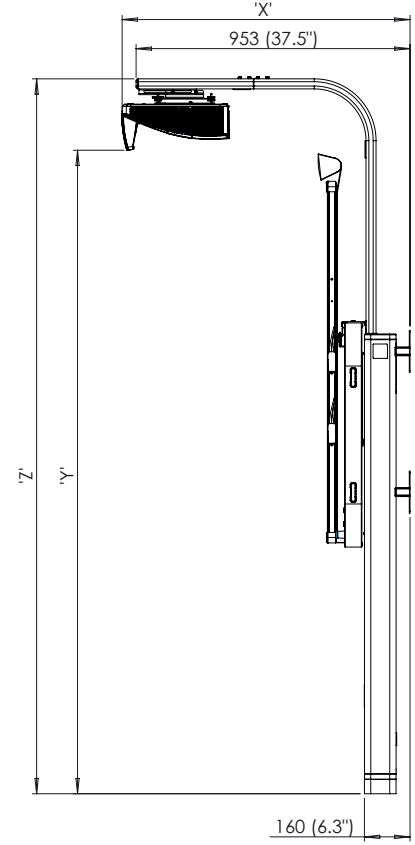

TEKNİK ÇİZİMLER

ActivBoard Touch, Ayarlanabilir Sistem ve UST-P1 Projektör ile

BOYUT	'X'		'Y'		'Z'	
	± 10 mm	± 0.4 inç	+ 10 -30 mm	+0.4" - 1.2" inç	mm	inç
TAHTA BOYUTU - 88"	990	39,0	2242	88,3	2489	98,0

Ön

Yan

Üst

Arka